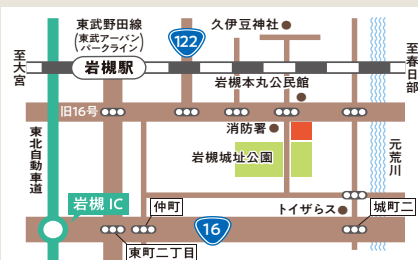

冬暖かい
だけじゃない!

夏のひんやりリフォームでエアコン効率UP↑

●窓の断熱

窓の断熱には内窓取付、サッシ交換、ガラス交換などがあります。今あるサッシに内窓を取り付けるリフォームは、壁を剥がさない場合も含め全てのリフォームに適しています。

室内の温度は「窓」が決め手!

今ある窓に
プラスする
だけで効果抜群
LIXIL
インプラス 内窓

Low-Eペアガラスを使用したインプラスは「遮熱(夏)」または「断熱(冬)」性能が高く、光熱費が低減できます。

商品定価 57,200円(税込)を
45%OFF **3.1万円**~
(税込)

●玄関ドアの断熱

カバー工法により、短工期・低コストで断熱性や防犯性が高いドアに交換できます。
※カバー工法：既存のドア枠の上から新しい枠とドアを被せるリフォーム手法。

結露も防ぐ断熱玄関ドア

新しい玄関で、
毎日をもっと
心地よく
LIXIL
リシェント 玄関ドア
M77型/親子

壁を壊さず、住みながら最新の玄関ドアへリフォームできます。

商品定価 653,950円(税込)を
41%OFF **38.5万円**~
(税込)

エアコンの冷気を逃さない工夫とは?

●熱はどこから出入りする?

住宅への熱の出入りは、窓・玄関ドア(開口部)からの流出が半分以上。

※一般社団法人日本建材・住宅設備産業協会「省エネ建材で快適な健康な家」より

夏の暑さは「窓」「玄関ドア」の
リフォームで解決!
室温が保たれ、快適&エコ住宅に!

ココだけ 簡単快適エコリフォーム

ひと部屋、パツと、快適に。ひと部屋/ワンフロア改修
窓+壁+床を断熱リフォーム!

工事費用も期間もコンパクト! リビングでも 寝室でも 子ど部屋でも 和室でも

ココエコ 6帖パック **25.0万円**~ (税込) | ココエコ 8帖パック **30.0万円**~ (税込)

※価格は外気に接する外壁面の商品代となり工事費、その他部材は含まれておりません。

築39年の家が 大変身!

階段を使わない「1階完結型」の暮らしで セカンドライフをより豊かに

床のガタつきやキッチンの老朽化が目立つようになり、冬の寒さや使い勝手の悪い動線も長年の悩みでした。同居していた母が施設に入り、娘も独立し夫婦二人になったタイミングで、リフォームに踏み切るタイミングが訪れました。

わが家に

プチリフォームから
まるごとリフォームまで
**ちょっといい
リフォームを**
想いを叶えるご提案

ポイント!

見せる収納でおしゃれに。

さいたま市H様邸 ●築39年/戸建て ●工期:約2か月

工事内容 間取り改装、断熱改修、耐震補強、キッチン交換、建具交換、床貼替、内装

工事費 約1700万円

ここがポイント! 奥様
若い頃は気にならなかった動線も、今は負担。振り向けば家電や食器棚に手が届く配置にしてみました。毎日の食卓作りが本当に楽になりました。

ここがポイント! ご主人
とにかく断熱と耐震で住みやすくなりました。窓も変えて断熱材も入れたから朝プルプルとすることもなくなり快適です。

奥様の希望でつけた
畳スペースが今ではご主人の
お気に入りスペースに。

お二人の感想

「決め手は『人』。営業・設計・大工さん、全員が最高でした」
決め手はスタッフの誠実さでした。設計士の丁寧な対応や大工さんの高い技術に信頼を感じ、住みながらの工事も安心して任せられました。

「断熱と耐震は、目に見えないけれど、本当にやって良かった」
断熱と耐震にこだわったことで、見た目だけでなく健康で安心して暮らせる住まいになりました。リフォームして、今の家ももっと好きになりました。

担当営業
椎名より

ご主人様は耐震・断熱性能を、奥様は空間づくりとデザイン性を重視されていました。ご要望を反映したリフォームにより、仕上がりに大変ご満足いただけました。