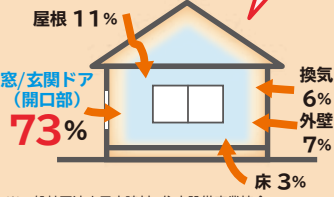

冬暖かい
だけじゃない!

夏のひんやりリフォームでエアコン効率UP↑

●窓の断熱

窓の断熱には内窓取付、サッシ交換、ガラス交換などがあります。今あるサッシに内窓を取り付けるリフォームは、壁を剥がさない場合も含め全てのリフォームに適しています。

室内の温度は「窓」が決め手!

今ある窓に
プラスする
だけで効果抜群
LIXIL
インプラス 内窓

Low-Eペアガラスを使用したインプラスは「遮熱(夏)」または「断熱(冬)」性能が高く、光熱費が低減できます。

商品定価 57,200円(税込)を
45%OFF **3.1万円**~
(税込)

●玄関ドアの断熱

カバー工法により、短工期・低コストで断熱性や防犯性が高いドアに交換できます。
※カバー工法：既存のドア枠の上から新しい枠とドアを被せるリフォーム手法。

結露も防ぐ断熱玄関ドア

新しい玄関で、
毎日をもっと
心地よく
LIXIL
リシェント 玄関ドア
M77型/親子

壁を壊さず、住みながら最新の玄関ドアへリフォームできます。

商品定価 653,950円(税込)を
41%OFF **38.5万円**~
(税込)

エアコンの冷気を逃さない工夫とは?

●熱はどこから出入りする?

住宅への熱の出入りは、窓・玄関ドア(開口部)からの流出が半分以上。

※一般社団法人日本建材・住宅設備産業協会「省エネ建材で快適な健康な家」より

夏の暑さは「窓」「玄関ドア」の
リフォームで解決!
室温が保たれ、快適&エコ住宅に!

ココだけ 簡単快適エコリフォーム