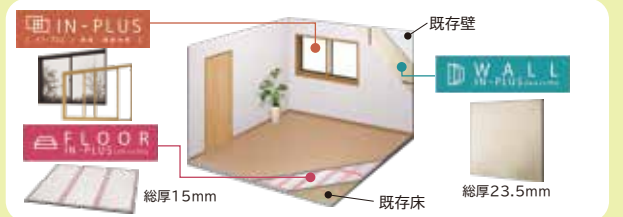

商品定価 653,950円(税込)を
41%OFF **38.5万円**~
(税込)

エアコンの冷気を逃さない工夫とは?

●熱はどこから出入りする?

住宅への熱の出入りは、窓・玄関ドア(開口部)からの流出が半分以上。

※一般社団法人日本建材・住宅設備産業協会「省エネ建材で快適な健康な家」より

夏の暑さは「窓」「玄関ドア」の
リフォームで解決!
室温が保たれ、快適&エコ住宅に!

ココだけ 簡単快適エコリフォーム