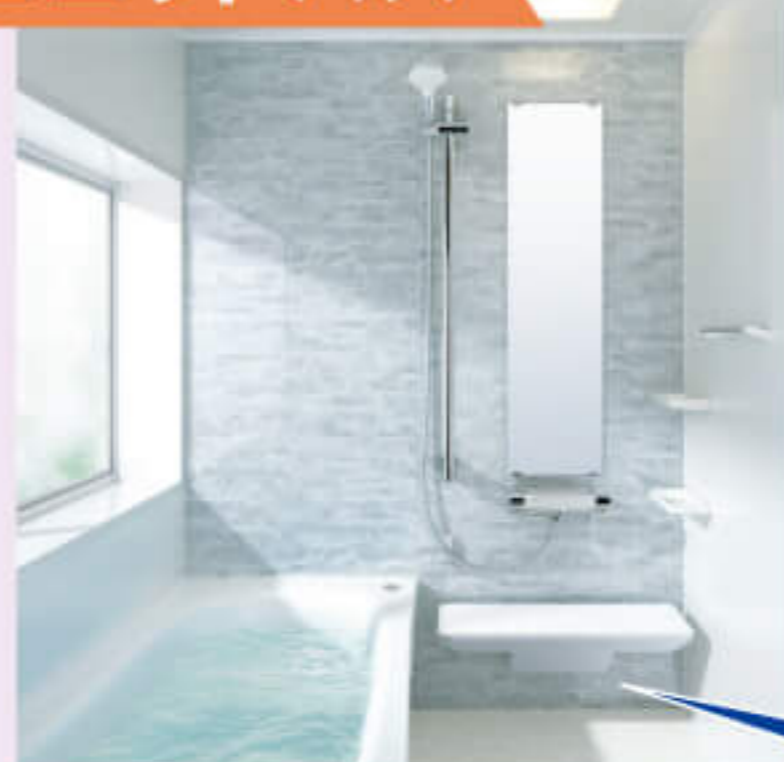

## ユニットバス

TOTO

**サザナ アルネット仕様**

1616サイズ/お掃除ラクラクほっカラリ床/コンフォートウェーブシャワー/収納棚/LED照明/FRP魔法びん浴槽/Sタイプ水栓/タオル掛け/ラクかるふろふた2枚/換気扇/折戸

うちのお風呂は想像以上に気持ちいい

お風呂に入ると、一日の疲れもどこかへ消える。体だけでなく、心まで洗い流してくれる、大切な時間。だからサザナは、気持ちよさにとことんこだわりました。