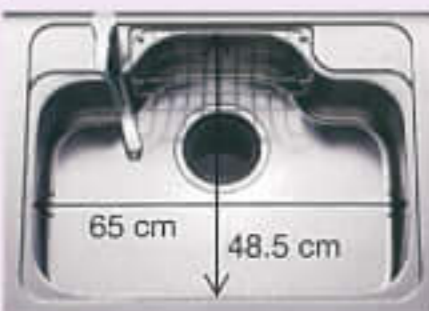

## システムキッチン

アルネット仕様

**ラクエラ アルネット仕様**  
I型/幅2550mm/スライド収納/  
シングルレバー水栓/レンジフード/  
アクリストーンワークトップ/加熱機器/  
キッチンパネル

キッチンが家具と考える。

毎日を通す場所だから、肩の力を抜いて、自分らしく。デザインも機能もサイズも、あなたのインテリアにピッタリ寄り添うラクエラ!

扉カラー30色

使いやすさのポイントを、一部紹介!

※写真のシステムキッチンの換気扇・ガスコンロはオプション品グレードの画像です。

## 洗面化粧台

TOTO  
**オクターブLite**

アルネット仕様

幅750mm、三面鏡、片引出し

見た目すっきり、お掃除ラクラク、シンプルドレッサー

スリムなカウンターにゆったり使えるボウルが一体化、スペースを活かしてしっかり収納ができます。

扉カラー8色

内装工事付き  
(床・壁・天井)