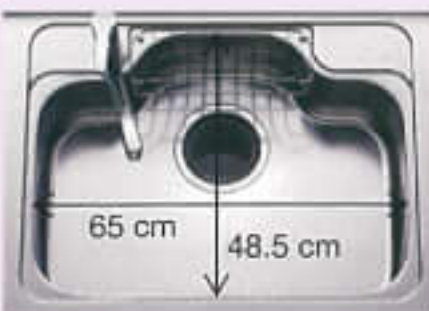

衝撃に強く割れにくい、美しい色合いが長持ちでき、変色しにくい素材です。

ステンシンク

シンク接合部をオープンジョイントにすることにより、ついた汚れを落としやすくしました。

シングルレバー水栓

水と湯の境にクリック感を設けることで、湯水をきちんと使い分け、ムダなガスや電気の使用を防ぎます。

壁パネル CAボード

目地の少ないフラットボードで、お手入れ簡単。

※写真のシステムキッチンの換気扇・ガスコンロはオプション品グレードの画像です。

洗面化粧台

TOTO オクターブLite

アルネット仕様

幅750mm、三面鏡、片引出し

見た目すっきり、お掃除ラクラク、シンプルドレッサー

スリムなカウンターにゆったり使えるボウルが一体化、スペースを活かしてしっかり収納ができます。

扉カラー8色

内装工事付き
(床・壁・天井)