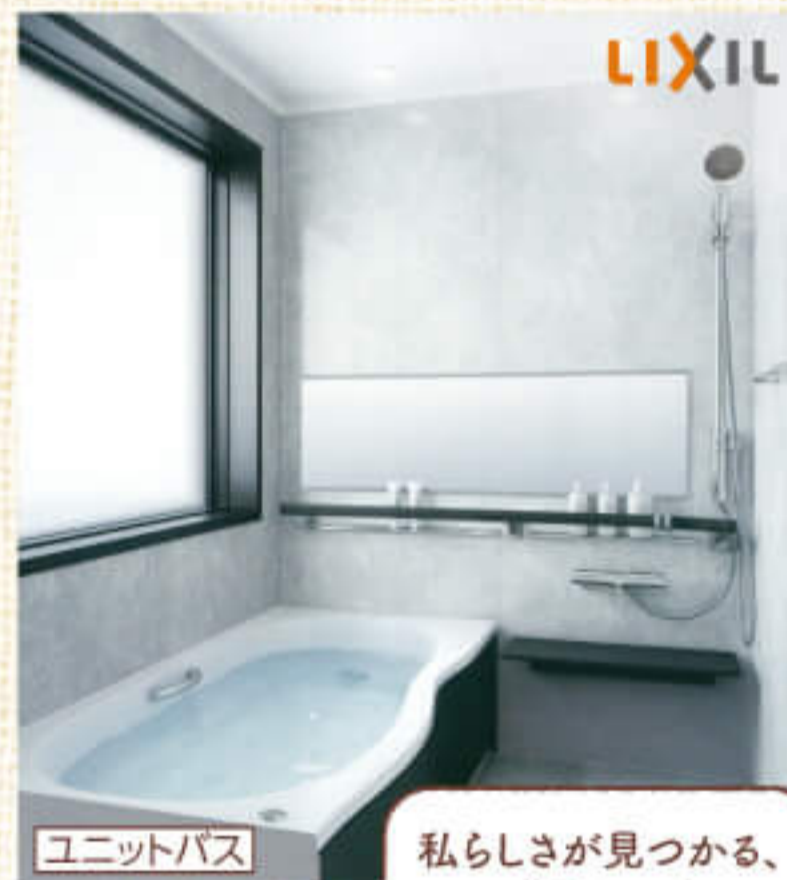

※既存フローリング上に重貼の場合

内装工事(壁・天井クロス貼替)

6畳

60,500円(税込)

TOTO

洗面台

スタイリッシュ
ドレッサー

オクターブLite
W750/片引出し/三面鏡/
ワイドLED照明/
お掃除ラクラク水栓

商品定価 290,620円(税込)を

67% OFF

9.3万円(税込)

ユニットバス

私らしさが見つかる、
バスルーム

リデア
1616サイズ/Bタイプ/
サーモバスS/
スマートエスコートバー/
うるつや浄水

商品定価 1,460,600円(税込)を

65% OFF 50.7万円(税込)