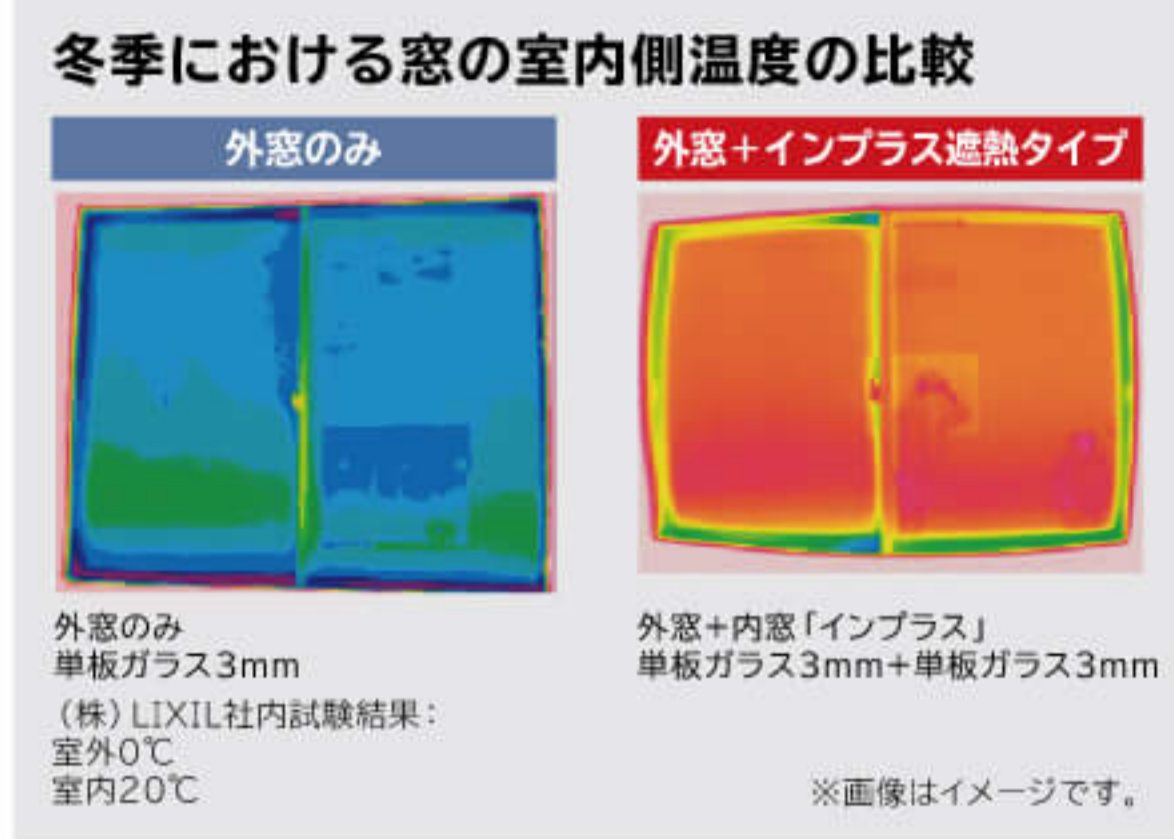

あたたかく暮らそう **室内の温度は「窓」が決め手!**

冬の温かさは約6割窓から逃げ、夏の暑さは約7割窓から入ってきます。内窓でわが家をさらに心地よく!

- 〈インプラスで変わる、心地よさ〉
- 断熱効果
 - 結露軽減
 - 遮音効果
 - UVカット
 - 侵入防止効果
 - 経済性

今ある窓に“プラス”するだけ
LIXIL 内窓
 インプラス
 幅1間×高さ1200mmまで
 商品定価 63,800円(税込)を
42% OFF
3.7万円〜(税込)

内窓は優れた断熱性で冬に大きな効果を発揮します。高断熱Low-Eガラスのインプラスを使用することにより、外からの日差しの暖かさを効率的に取り込み、光熱費が低減できます。

今ある窓の内側に設置して、賢くあったか節電対策!

これからの“かしこい選択”
エブリイ
 1616サイズ/ベーシックタイプ/
 人造大理石バスタブ/2重バン構造
 商品定価 1,220,340円(税込)を
68% OFF
38.9万円〜(税込)