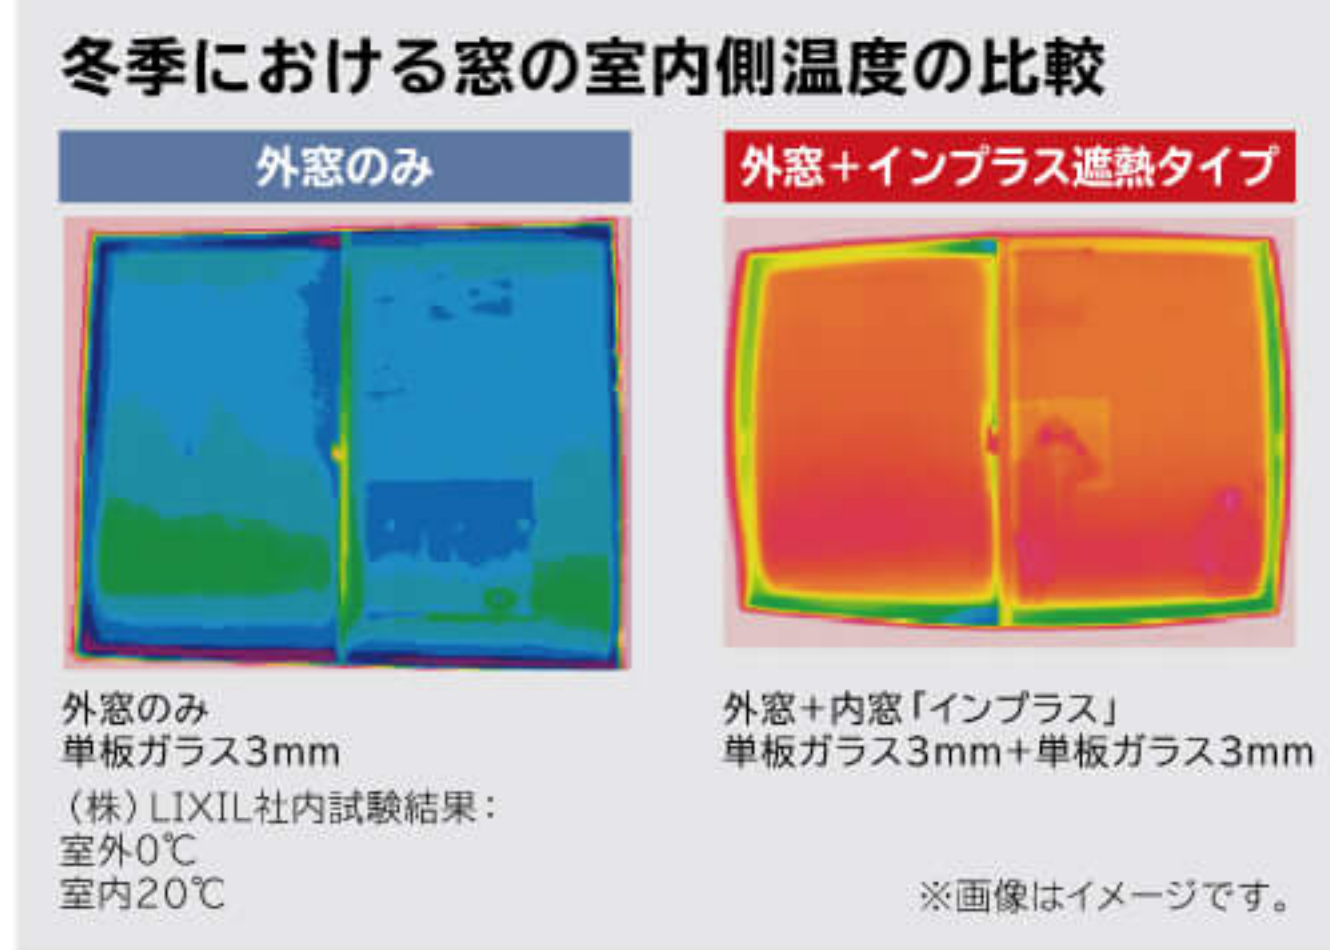

あたたかく暮らそう
室内の温度は「窓」が決め手!

冬の温かさは約6割窓から逃げ、夏の暑さは約7割窓から入ってきます。内窓でわが家をさらに心地よく!

- 〈インプラスで変わる、心地よさ〉
- 断熱効果
 - 結露軽減
 - 遮音効果
 - UVカット
 - 侵入防止効果
 - 経済性

今ある窓に“プラス”するだけ
LIXIL 内窓
 インプラス
 幅1間×高さ1200mmまで
 商品定価 63,800円(税込)を
42% OFF
3.7万円〜(税込)

内窓は優れた断熱性で冬に大きな効果を発揮します。高断熱Low-Eガラスのインプラスを使用することにより、外からの日差しの暖かさを効率的に取り込み、光熱費が低減できます。

今ある窓の内側に設置して、賢くあったか節電対策!

これからの“かしこい選択”
エブリイ
 1616サイズ/ベーシックタイプ/
 人造大理石バスタブ/2重バン構造
 商品定価 1,220,340円(税込)を
68% OFF
38.9万円〜(税込)

キレイ好きなら、クリナップ♪
ステディア アルネット仕様
 基本プラン/型/幅2550mm/
 ステンレストップ/
 ガラストップコンロ/
 フラットスリムレンジフード
 商品定価 820,820円(税込)を
50% OFF
41.0万円〜(税込)

スタイリッシュドレッサー
オクターブLite
 W750/片引出し/三面鏡/ワイドLED照明/
 お掃除ラクラク水栓
 商品定価 290,620円(税込)を
67% OFF
9.3万円〜(税込)