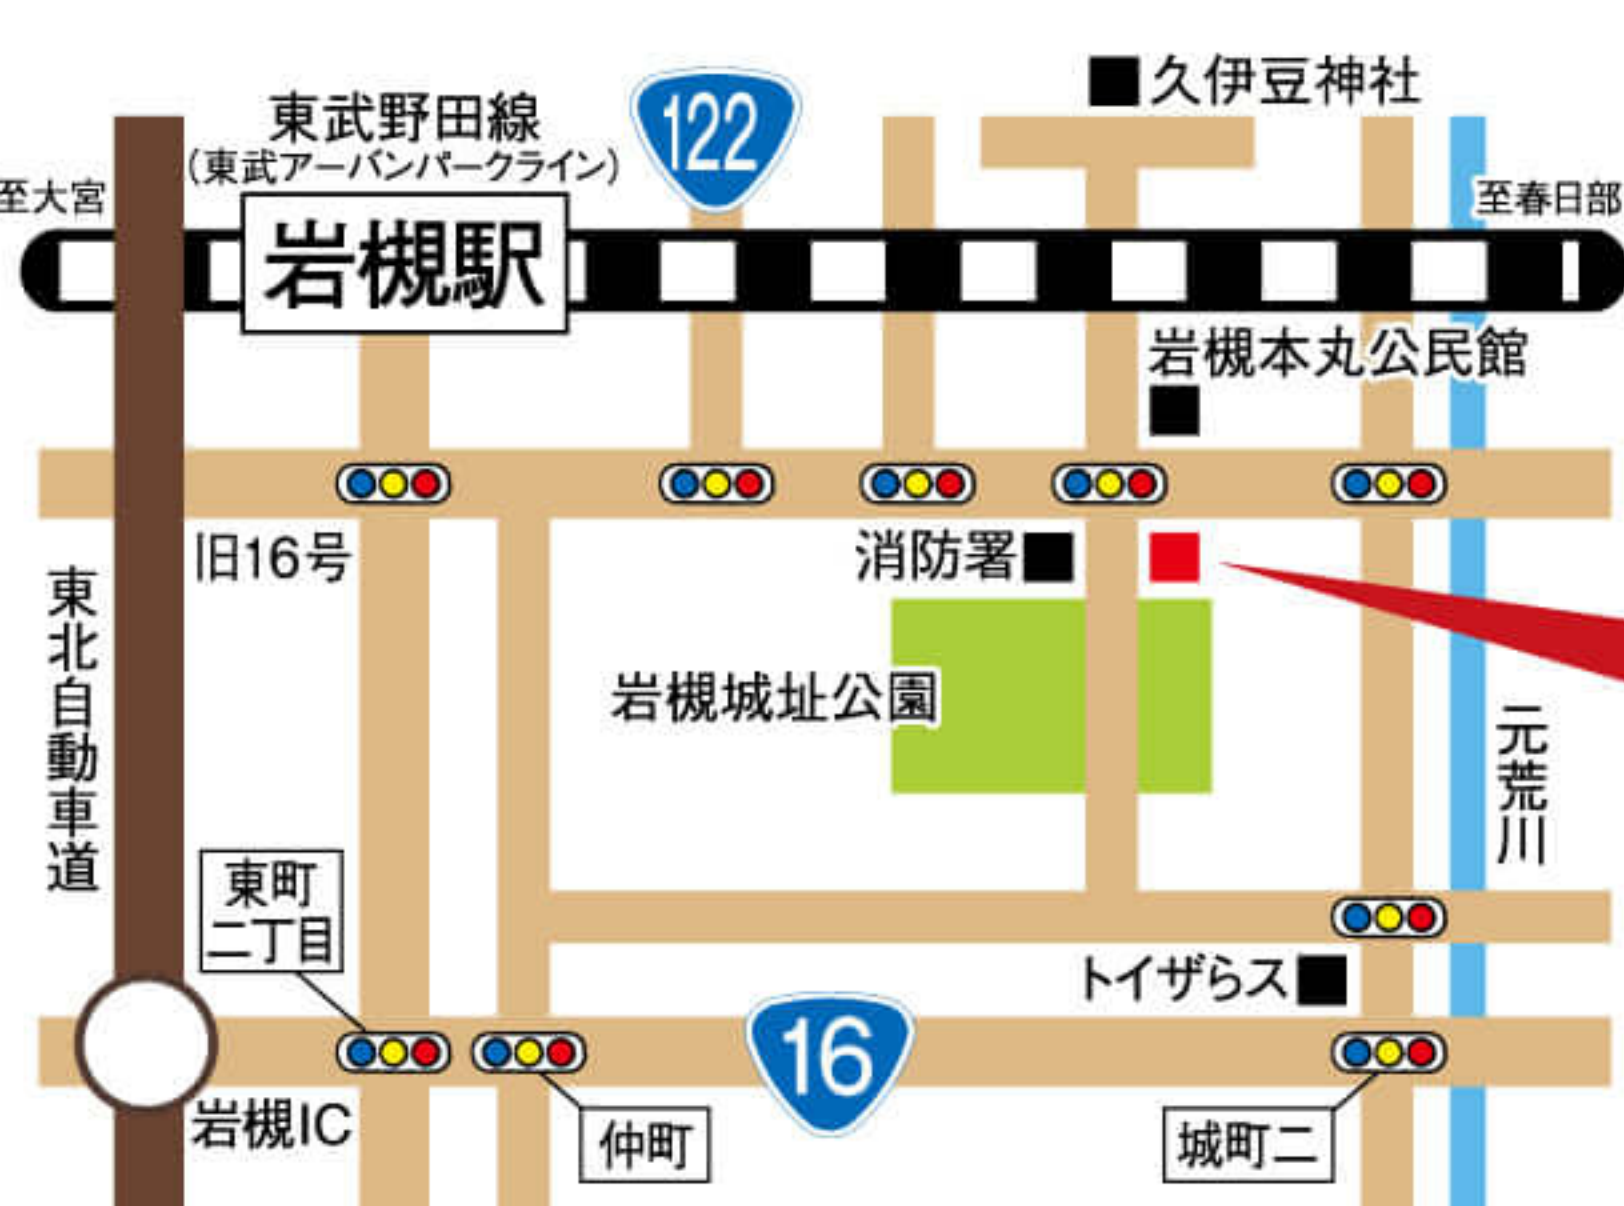

埼玉県さいたま市
岩槻区太田2-1-91
キッズルーム・駐車場完備
埼玉を中心に27の展示場を展開する注文住宅のアルネットホームで培ったノウハウを活かし、皆様に喜んでいただけるご提案を心がけております。営業、施工管理など各専門職がチームになり注文住宅と同じ品質のリフォームを行っています。

【ご相談・お見積り無料】 まずは、「チラシを見た」とお電話を!! アルネットリフォーム 検索
0120-744-884
通話無料