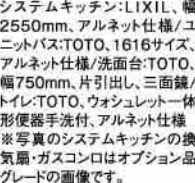

トイレ

システムキッチン:LIXIL、幅2550mm、アルネット仕様/ユニットバス:TOTO、1616サイズ、アルネット仕様/洗面台:TOTO、幅750mm、片引出し、三面鏡/トイレ:TOTO、ウォシュレット一体形便器手洗付、アルネット仕様 ※写真のシステムキッチンの換気扇・ガスコンロはオプション品グレードの画像です。

キレイ好きなら、クリナップ!

ステディア アルネット仕様

基本プラン/型/幅2550mm/ステンレストップ/ガラストップコンロ/フラットスリムレンジフード