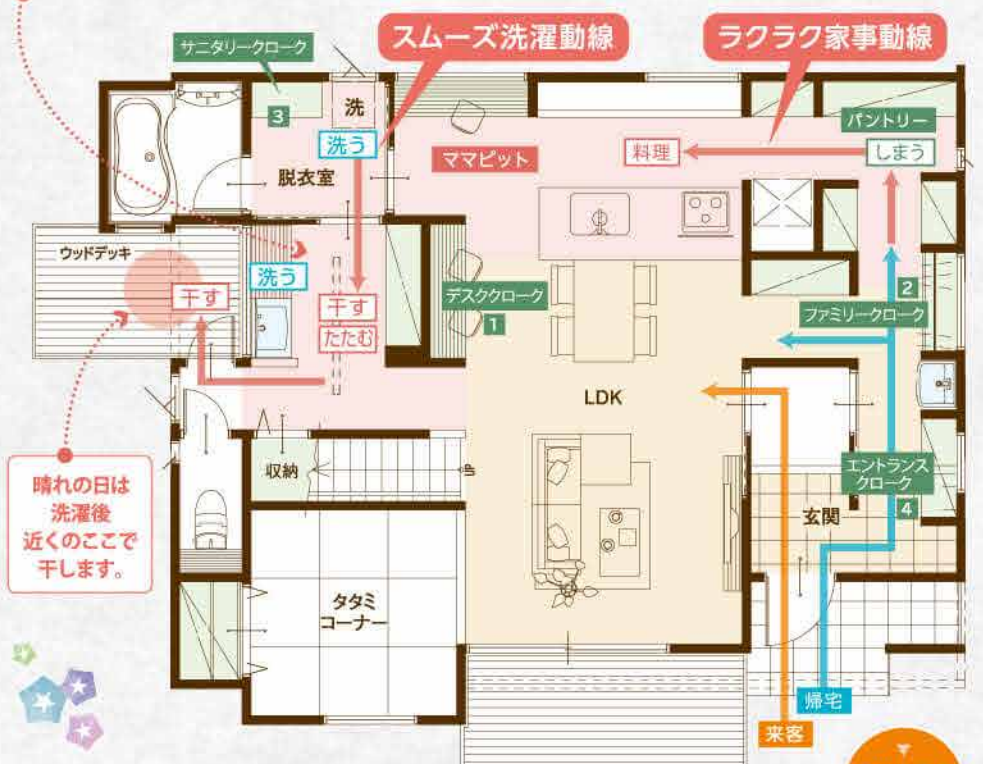

窓辺が変われば、暮らしはスマートになる
三協アルミ 内窓 プラマイクEII
 幅1間×高さ1200mmまで
 商品価格 **2.5万円(税込)**

LIXIL 玄関ドア
 リシエント 断熱仕様/M27型/親子(採光あり)/手動キー
 商品定価 558,800円(税込)を **39% OFF**
34.3万円(税込)

プチリフォームからまるごとリフォームまで
満足度 96%
※当社アンケート調べ
注文住宅10,000棟の実績
※2022年4月

とっても便利な室内物干し！
 雨の日でも安心です。

家事をラクに
家族で自然な 家事シェア動線
 玄関からキッチン、洗濯機からウッドデッキまでムダのない動線で家事効率をアップ。家族みんなが家事参加しやすい住まいに！

LIXIL エコカラットプラス
 デザインパッケージ3mプラン/ペトラスクエア/シンプルフレーム
 商品定価 61,000円(税込)を **13% OFF**
5.3万円(税込)

まるっとリフォームするなら！ **水廻り4点パック**

セット内容 キッチン交換・ユニットバス交換・洗面台交換・トイレ交換・洗面所、トイレ：床、壁、天井内装工事

標準工事費込価格 175万円(税込)

※マンションの方も、お気軽にご相談ください！
 システムキッチン：LIXIL、幅2550mm、アルネット仕様/ユニットバス：TOTO、1616サイズ、アルネット仕様/洗面台：TOTO、幅750mm、片引出し、三面鏡/トイレ：TOTO、ウォシュレット一体形便器手洗付、アルネット仕様 ※写真のシステムキッチンの換気扇・ガスコンロはオプション品グレードの画像です。

慌てない来客動線
 来客と生活動線を分けて、玄関まわりはいつもキレイに。お客様を招きたい住まいへ！

アルネットリフォームにお気軽にご相談ください

展示設備：キッチン5台、ユニットバス2台、洗面台3台、トイレ4台

感染予防対策
 ●スタッフのマスク着用
 ●消毒液設置を励行
 ●1時間に1回程度の換気
 ●混雑回避のため事前来場予約推奨

建設業許可/埼玉県知事(特-2)第60593号
アルネットリフォーム
岩槻本店