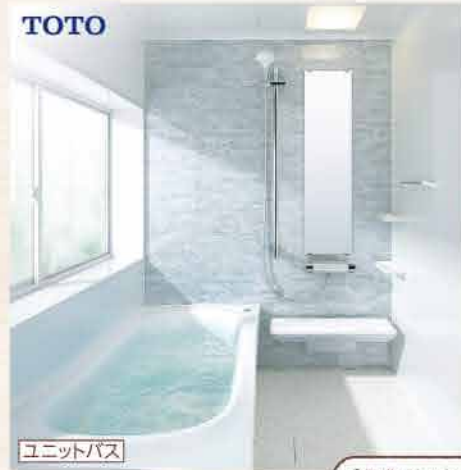

超耐久 防カビ 耐汚染性 低汚染 自由な色調 透湿性

システムキッチン

キレイ好きなら、
クリナップ♪

ステディア アルネット仕様
基本プラン/Ⅱ型/幅2550mm/
ステンレストップ/
ガラストップコンロ/
フラットスリムレンジフード
商品定価
746,130円(税込)を

51% OFF
36.5万円 (税込)

ユニットバス

サザナ アルネット仕様
1616サイズ/Sタイプ/
スキリ棚水栓/
おそうじラクラク排水口/
魔法びん浴槽/ほっカラリ床
商品定価 998,850円(税込)を

67% OFF
32.4万円 (税込)

「想像以上に、
気持ちいい」
バスタイムへ

国内主要メーカーの設備を
**手の届く価格で
ご提供!**

トイレ

おもてなしの気持ちか、
スタイルになる

**ウォシュレット
一体形便器**
アルネット仕様
セフィオンテクト/プレミスト/
クリーン便座/フチなし形状
商品定価
228,800円(税込)を

61% OFF
8.8万円 (税込)

三協アルミ

人工木デッキ

ひとと木
デッキ:幅2間×奥行1800mm/
木調フェンス/木調門扉/
人工木ステップ付

商品価格
59.3万円 (税込)
(標準工事費込み)

リアルにこだわった
本物志向の
木調デッキ

365日、キレイとラクと楽しさを

LIXIL
洗面台

ピアラ
幅600mm/
扉タイプ+二面鏡
(LED照明、全収納)

商品定価
178,640円(税込)を