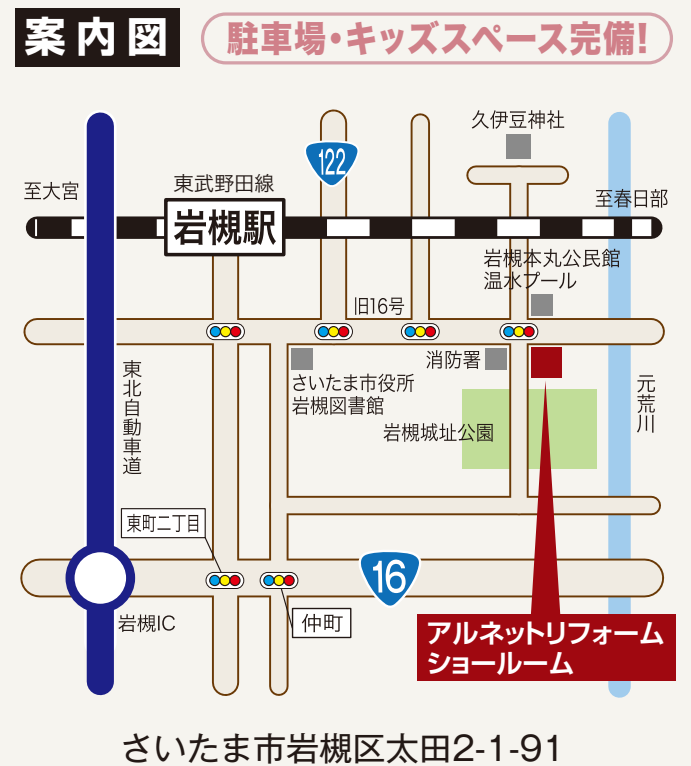

【現場調査・見積無料】地元に愛され37年の注文住宅「アルネットホーム」が手がけるまごころ丁寧リフォーム