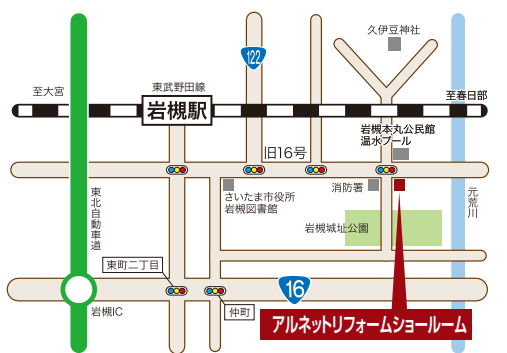

キッチン お風呂 トイレ 洗面化粧台 オール電気 太陽光 外壁 屋根 二世帯 バリアフリー

(株)TAiGAホールディングス リフォーム事業部

ALNET アルネットリフォーム 岩槻本店

建設業許可 / 埼玉県知事(特-27)第60593号 一級建築士事務所 / 埼玉県知事(第3)第9040号

お気軽にお問い合わせ下さい!

0120-744-884

http://www.alnetreform.co.jp アルネットリフォーム 検索

設計見積 **無料**

自社施工管理 **安心施工**

リフォーム最長 **180**回

金利 **2.1%**

案内図 駐車場・キッズスペース完備!